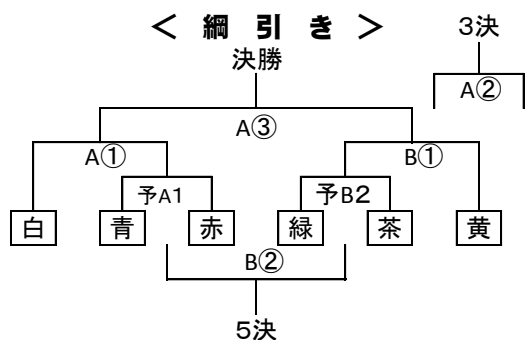

□午前部

開	種 目	参加者	使用 場所	招集時刻	開始時刻	集合	出発	決勝	人数	回
1	開 会 式	全員	フィールド		8:40	A				
2	準 備 体 操	全員	フィールド		9:00					
3	パン 食 い 競 争	男女職	トラック	9:05	9:20	A	S3	G3	174	22
4	四 人 五 脚	男女	フィールド	9:35	9:50	A			384	1
5	ひかり保育園		フィールド		10:10					
6	争 奪 戦	男	フィールド	10:10	10:25	B			144	5
7	大縄跳び	男女	フィールド	10:35	10:50	B			192	2
8	学年別リレー	男女	トラック	10:50	11:15	A	G2	G2	96	3
9	100m走 決 勝	男女	トラック	11:15	11:25	A	S1	G1	男18 女6	3 1
10	部 対 抗 リレー	男女	トラック	11:20	11:35	A	G2	G2		

団体戦組合せ

応援披露

- 1 赤
- 2 青
- 3 白
- 4 黄
- 5 茶
- 6 緑