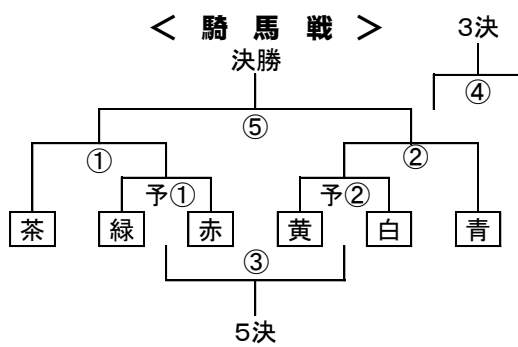

□午前部

開	種 目	参加者	使用 場所	招集時刻	開始時刻	集合	出発	決勝	人数	回
1	開 会 式	全員	フィールド		8:40	A				
2	準 備 体 操	全員	フィールド		9:00					
3	パン 食 い 競 争	男女職	トラック	9:05	9:20	A	S3	G3	174	22
4	四 人 五 脚	男女	フィールド	9:35	9:50	A			384	1
5	ひかり保育園		フィールド		10:10					
6	争 奪 戦	男	フィールド	10:10	10:25	B			144	5
7	大縄跳び	男女	フィールド	10:35	10:50	B			192	2
8	学年別リレー	男女	トラック	10:50	11:15	A	G2	G2	96	3
9	100m走 決 勝	男女	トラック	11:15	11:25	A	S1	G1	男18 女6	3 1
10	部 対 抗 リレー	男女	トラック	11:20	11:35	A	G2	G2		

団体戦組合せ

応援披露

- 1 赤
- 2 青
- 3 白
- 4 黄
- 5 茶
- 6 緑