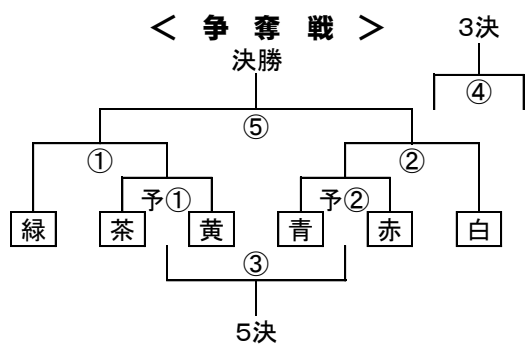

□午前部

開	種 目	参加者	使用 場所	招集時刻	開始時刻	集合	出発	決勝	人数	回
1	開 会 式	全員	フィールド		8:40	A				
2	準 備 体 操	全員	フィールド		9:00					
3	パン 食 い 競 争	男女職	トラック	9:05	9:20	A	S3	G3	174	22
4	四 人 五 脚	男女	フィールド	9:35	9:50	A			384	1
5	ひかり保育園		フィールド		10:10					
6	争 奪 戦	男	フィールド	10:10	10:25	B			144	5
7	大縄跳び	男女	フィールド	10:35	10:50	B			192	2
8	学年別リレー	男女	トラック	10:50	11:15	A	G2	G2	96	3
9	100m走 決 勝	男女	トラック	11:15	11:25	A	S1	G1	男18 女6	3 1
10	部 対 抗 リレー	男女	トラック	11:20	11:35	A	G2	G2		

団体戦組合せ

応援披露

- 1 赤
- 2 青
- 3 白
- 4 黄
- 5 茶
- 6 緑